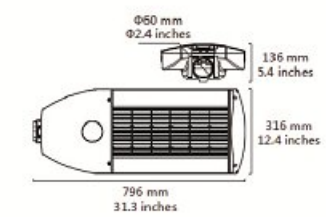

Utilize M12 waterproof connector for output cable fixing, avoiding damage por hard power pulling

Also use M16 waterproof connector for input cable fixing, avoiding por damage

Description

Power Мощность	Luminous Flux Световой поток	Color Temp Температура свечения	RA Индекс цветопередачи	IP Rating Степень защиты оболочки	SIZE(mm) Размер
165W	15675 lm	3800-4100K 5000-5650K 5650-6300K	Ra >= 70	IP66, IK08	723 x316 x136 mm

Power Мощность	Luminous Flux Световой поток	Color Temp Температура свечения	RA Индекс цветопередачи	IP Rating Степень защиты оболочки	SIZE(mm) Размер
200W	19000lm	3800-4100K 5000-5650K 5650-6300K	Ra >= 70	IP66, IK08	796x316 x136 mm

Power Мощность	Luminous Flux Световой поток	Color Temp Температура свечения	RA Индекс цветопередачи	IP Rating Степень защиты оболочки	SIZE(mm) Размер
230W	21850 lm	3800-4100K 5000-5650K 5650-6300K	Ra >= 70	IP66, IK08	869x316 x136 mm