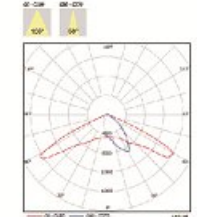

LED Street Light

 <small>*Photometric data testing performed to IESNA LM-79-08 standard.</small>	 <small>*Photometric data testing performed to IESNA LM-79-08 standard.</small>	 <small>**Photometric data testing performed to IESNA LM-79-08 standard.</small>	 <small>*Photometric data testing performed to IESNA LM-79-08 standard.</small>
 Φ60 mm (2.4 inches)	 Φ60 mm (2.4 inches)	 Φ60 mm (2.4 inches)	 Φ60 mm (2.4 inches)

Utilize M12 waterproof connector for output cable fixing, avoiding damage por hard power pulling

Also use M16 waterproof connector for input cable fixing, avoiding por damage

Description

Power Мощность	Luminous Flux Световой поток	Color Temp Температура свечения	RA Индекс цветопередачи	IP Rating Степень защиты оболочки	SIZE(mm) Размер
165W	15675 lm	3800-4100K 5000-5650K 5650-6300K	Ra >= 70	IP66, IK08	723 x316 x136 mm

Power Мощность	Luminous Flux Световой поток	Color Temp Температура свечения	RA Индекс цветопередачи	IP Rating Степень защиты оболочки	SIZE(mm) Размер
200W	19000lm	3800-4100K 5000-5650K 5650-6300K	Ra >= 70	IP66, IK08	796x316 x136 mm

Power Мощность	Luminous Flux Световой поток	Color Temp Температура свечения	RA Индекс цветопередачи	IP Rating Степень защиты оболочки	SIZE(mm) Размер
230W	21850 lm	3800-4100K 5000-5650K 5650-6300K	Ra >= 70	IP66, IK08	869x316 x136 mm