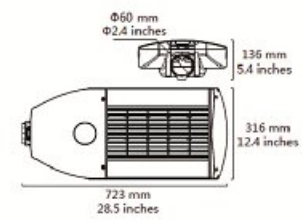

Utilize two M8 x 16 fortified stainless steel screws to fix the luminaire part to electrical part in both side

New connection, neat, clean and efficient For UL Standard Only

High END driver MEANWELL

Utilize Germany WAGO connectors for output connections safe, convenient

Utilize M12 waterproof connector for output cable fixing, avoiding damage por hard power pulling

Also use M16 waterproof connector for input cable fixing, avoiding por damage

Description

Power Мощность	Luminous Flux Световой поток	Color Temp Температура свечения	RA Индекс цветопередачи	IP Rating Степень защиты оболочки	SIZE(mm) Размер
165W	15675 lm	3800-4100K 5000-5650K 5650-6300K	Ra >= 70	IP66, IK08	723 x316 x136 mm

Power Мощность	Luminous Flux Световой поток	Color Temp Температура свечения	RA Индекс цветопередачи	IP Rating Степень защиты оболочки	SIZE(mm) Размер
200W	19000lm	3800-4100K 5000-5650K 5650-6300K	Ra >= 70	IP66, IK08	796x316 x136 mm

Power Мощность	Luminous Flux Световой поток	Color Temp Температура свечения	RA Индекс цветопередачи	IP Rating Степень защиты оболочки	SIZE(mm) Размер
230W	21850 lm	3800-4100K 5000-5650K 5650-6300K	Ra >= 70	IP66, IK08	869x316 x136 mm