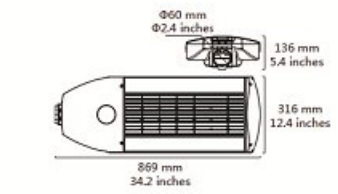

Utilize M12 waterproof connector for output cable fixing, avoiding damage por hard power pulling

Also use M16 waterproof connector for input cable fixing, avoiding por damage

Description

Power Мощность	Luminous Flux Световой поток	Color Temp Температура свечения	RA Индекс цветопередачи	IP Rating Степень защиты оболочки	SIZE(mm) Размер
165W	15675 lm	3800-4100K 5000-5650K 5650-6300K	Ra >= 70	IP66, IK08	723 x316 x136 mm

Power Мощность	Luminous Flux Световой поток	Color Temp Температура свечения	RA Индекс цветопередачи	IP Rating Степень защиты оболочки	SIZE(mm) Размер
200W	19000lm	3800-4100K 5000-5650K 5650-6300K	Ra >= 70	IP66, IK08	796x316 x136 mm

Power Мощность	Luminous Flux Световой поток	Color Temp Температура свечения	RA Индекс цветопередачи	IP Rating Степень защиты оболочки	SIZE(mm) Размер
230W	21850 lm	3800-4100K 5000-5650K 5650-6300K	Ra >= 70	IP66, IK08	869x316 x136 mm