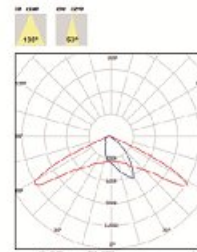

LED Street Light

 <small>*Photometric data testing performed to IESNA LM-79-08 standard.</small>	 <small>*Photometric data testing performed to IESNA LM-79-08 standard.</small>	 <small>**Photometric data testing performed to IESNA LM-79-08 standard.</small>	 <small>*Photometric data testing performed to IESNA LM-79-08 standard.</small>
 Φ60 mm (2.4 inches)	 Φ60 mm (2.4 inches)	 Φ60 mm (2.4 inches)	 Φ60 mm (2.4 inches)

Utilize M12 waterproof connector for output cable fixing, avoiding damage por hard power pulling

Also use M16 waterproof connector for input cable fixing, avoiding por damage

Description

Power Мощность	Luminous Flux Световой поток	Color Temp Температура свечения	RA Индекс цветопередачи	IP Rating Степень защиты оболочки	SIZE(mm) Размер
165W	15675 lm	3800-4100K 5000-5650K 5650-6300K	Ra >= 70	IP66, IK08	723 x316 x136 mm

Power Мощность	Luminous Flux Световой поток	Color Temp Температура свечения	RA Индекс цветопередачи	IP Rating Степень защиты оболочки	SIZE(mm) Размер
200W	19000lm	3800-4100K 5000-5650K 5650-6300K	Ra >= 70	IP66, IK08	796x316 x136 mm

Power Мощность	Luminous Flux Световой поток	Color Temp Температура свечения	RA Индекс цветопередачи	IP Rating Степень защиты оболочки	SIZE(mm) Размер
230W	21850 lm	3800-4100K 5000-5650K 5650-6300K	Ra >= 70	IP66, IK08	869x316 x136 mm