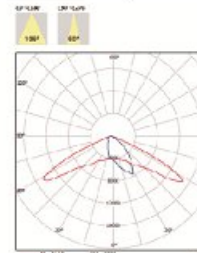

LED Street Light

 <small>*Photometric data testing performed to IESNA LM-79-08 standard.</small>	 <small>*Photometric data testing performed to IESNA LM-79-08 standard.</small>	 <small>**Photometric data testing performed to IESNA LM-79-08 standard.</small>	 <small>*Photometric data testing performed to IESNA LM-79-08 standard.</small>
 Φ60 mm (2.4 inches)	 Φ60 mm (2.4 inches)	 Φ60 mm (2.4 inches)	 Φ60 mm (2.4 inches)

Utilize M12 waterproof connector for output cable fixing, avoiding damage por hard power pulling

Also use M16 waterproof connector for input cable fixing, avoiding por damage

Description

Power Мощность	Luminous Flux Световой поток	Color Temp Температура свечения	RA Индекс цветопередачи	IP Rating Степень защиты оболочки	SIZE(mm) Размер
165W	15675 lm	3800-4100K 5000-5650K 5650-6300K	Ra >= 70	IP66, IK08	723 x316 x136 mm

Power Мощность	Luminous Flux Световой поток	Color Temp Температура свечения	RA Индекс цветопередачи	IP Rating Степень защиты оболочки	SIZE(mm) Размер
200W	19000lm	3800-4100K 5000-5650K 5650-6300K	Ra >= 70	IP66, IK08	796x316 x136 mm

Power Мощность	Luminous Flux Световой поток	Color Temp Температура свечения	RA Индекс цветопередачи	IP Rating Степень защиты оболочки	SIZE(mm) Размер
230W	21850 lm	3800-4100K 5000-5650K 5650-6300K	Ra >= 70	IP66, IK08	869x316 x136 mm